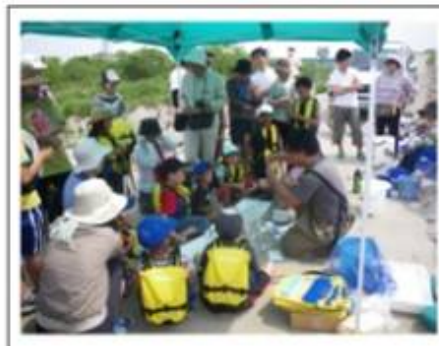

状況写真 (6月4日:「山国川を調べてみよう」 場所:山国川(河川事務所前河川敷))  
ごみひろいとごみ調査の風景

状況写真 (8月28日:「川漁師さんと魚捕り」 場所:山国川(山移・耶馬溪ダム公園))  
川の生きもの観察

水質調査 (山国川の水と木道、用水路の水などを比較)

川漁師さんに川魚漁を教えてください

山国川の魚について勉強

水の生きもの観察

ブラックバスや外来魚についても勉強

川漁師さん提供のアユを食べる